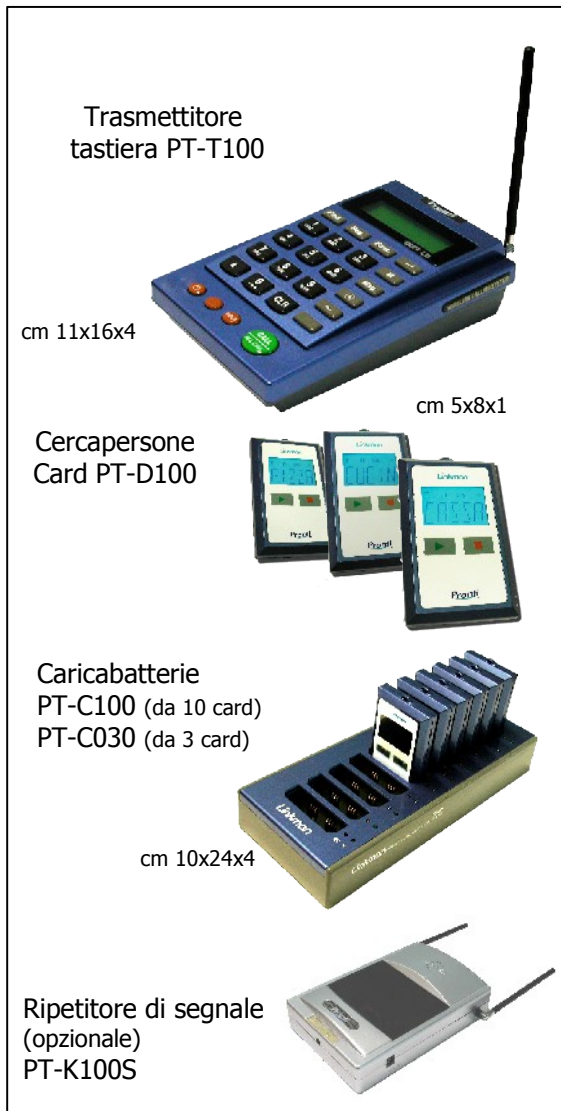

Wireless Calling System

Linkman®

Card Cercapersone

sistema Chiama Cameriere tascabile per Ristoranti

Cercapersone
tascabile

cucina

Forno/pizzeria

cassa

Pulsanti di chiamata per l'addetto al Bar, alla Reception

- HOTEL, Pizzerie, Ristoranti, Bar, Pub
- Night Club, Spiagge, Piscine
- Centri benessere
- , ecc.

- ❑ Il sistema "Card Cercapersone" Linkman assicura a chiunque di poter essere rintracciato in tutta l'area di lavoro con semplicità, discrezione e velocità, anche nei locali più remoti e critici.
- ❑ E' un sistema modulare composto da: trasmettitori a tastiera, cercapersone Card con display e senza display, caricabatterie per Card, ripetitori di segnale (opzionali).
- ❑ E' possibile installare più trasmettitori PT-T100 nello stesso locale (cucina, cassa, forno, bar) per chiamare velocemente i camerieri dotati di Card.
- ❑ I cercapersone possono ricevere suoni e/o vibrazioni diverse dai trasmettitori per riconoscere il punti di chiamata senza vedere il display.
- ❑ Le Card Cercapersone sono pratiche da tenere in tasca, da agganciare alla cintura o al polso, il loro utilizzo è comodo e immediato.
- ❑ Raggio di azione 100 mt estendibile a piacere con ripetitori di segnale PT-K100S.
- ❑ Fino a 100 card collegabili ad ogni tastiera.
- ❑ Caricatori per 10 o 3 card cercapersone.
- ❑ Il sistema non richiede licenza d'uso.