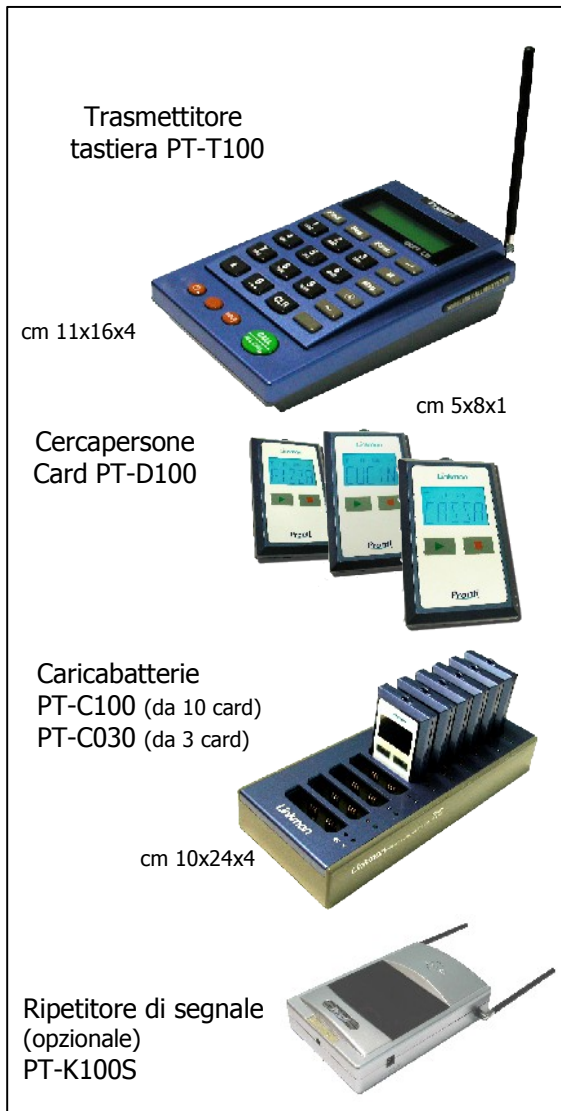

Migliorare il lavoro, in **tutte** le situazioni in cui necessita contattare in modo discreto e silenzioso il Servizio, dalla Cucina, dal Forno, dal Bar, dalla Cassa, dalla Piscina, dalla Spiaggia; in **Hotel**, voler contattare il personale ai piani ed i responsabili dell'assistenza.

Pulsanti di chiamata per l'addetto al Bar, alla Reception

- HOTEL, Pizzerie, Ristoranti, Bar, Pub
- Night Club, Spiagge, Piscine
- Centri benessere
- -, ecc.

- ❑ Il sistema "Card Cercapersone" Linkman assicura a chiunque di poter essere rintracciato in tutta l'area di lavoro con semplicità, discrezione e velocità, anche nei locali più remoti e critici.
- ❑ E' un sistema modulare composto da: trasmettitori a tastiera, cercapersone Card con display e senza display, caricabatterie per Card, ripetitori di segnale (opzionali).
- ❑ E' possibile installare più trasmettitori PT-T100 nello stesso locale (cucina, cassa, forno, bar) per chiamare velocemente i camerieri dotati di Card.
- ❑ I cercapersone possono ricevere suoni e/o vibrazioni diverse dai trasmettitori per riconoscere il punti di chiamata senza vedere il display.
- ❑ Le Card Cercapersone sono pratiche da tenere in tasca, da agganciare alla cintura o al polso, il loro utilizzo è comodo e immediato.
- ❑ Raggio di azione 100 mt estendibile a piacere con ripetitori di segnale PT-K100S.
- ❑ Fino a 100 card collegabili ad ogni tastiera.
- ❑ Caricatori per 10 o 3 card cercapersone.
- ❑ Il sistema non richiede licenza d'uso.

Paolo Casella & c sas - macchine ufficio dal 1977

ALASSIO Via Croce Bianca, 28 – tel. 0182 660 210

www.paolocasella.it

casella@paolocasella.it