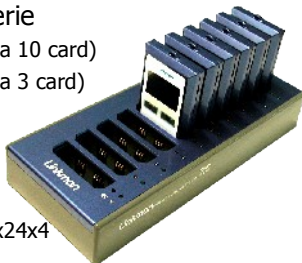

- Hotel, Albergo
- Resort
- Golf Club

Centralino trasmettitore
a tastiera PT-T100

cm 11x16x4

Cercapersona
Card PT-D100

cm 5x8x1

Caricabatterie
PT-C100 (da 10 card)
PT-C030 (da 3 card)

cm 10x24x4

Ripetitore di segnale
(opzionale)
PT-K100S