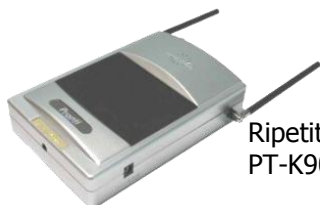

Wireless Calling System

Linkman®

Disk Pager Chiama Cliente

Sistema cercapersone per i clienti di Griglierie, Fast Food

Centralino trasmettitore
con tastiera digitale a
sfioramento "touch"

Disk Pager
Cercapersone
Fino a 999

Diametro cm 10
Spessore cm 1

Caricabatterie
PT-C900

cm 11x11,5x2

Ripetitore di segnale
PT-K900

- Il "Disk Pager" Linkman permette di chiamare dal banco i cercapersone in tutta l'area del locale.
- Il Disk Pager viene consegnato alla cassa dopo aver fatto l'ordinazione.
- Quando arriva il proprio turno, il Disk Pager vibra, suona e lampeggia fino a quando viene riportato nel suo alloggiamento al banco per ritirare l'ordinazione. Il PT-D900 visualizza la chiamata con 12 led BLU posti ai lati
- E' un sistema modulare composto da: trasmettitori a tastiera, Disk Cercapersone, caricabatterie per max 15 Disk, ripetitori di segnale.
- Raggio di azione 100 mt estendibile a tutta l'area del locale con ripetitori di segnale.
- Fino a 999 Disk collegabili ad ogni tastiera.
- Caricatori per 15 pager.
- Sistema LPD: non richiede licenza d'uso o tasse ministeriali da pagare