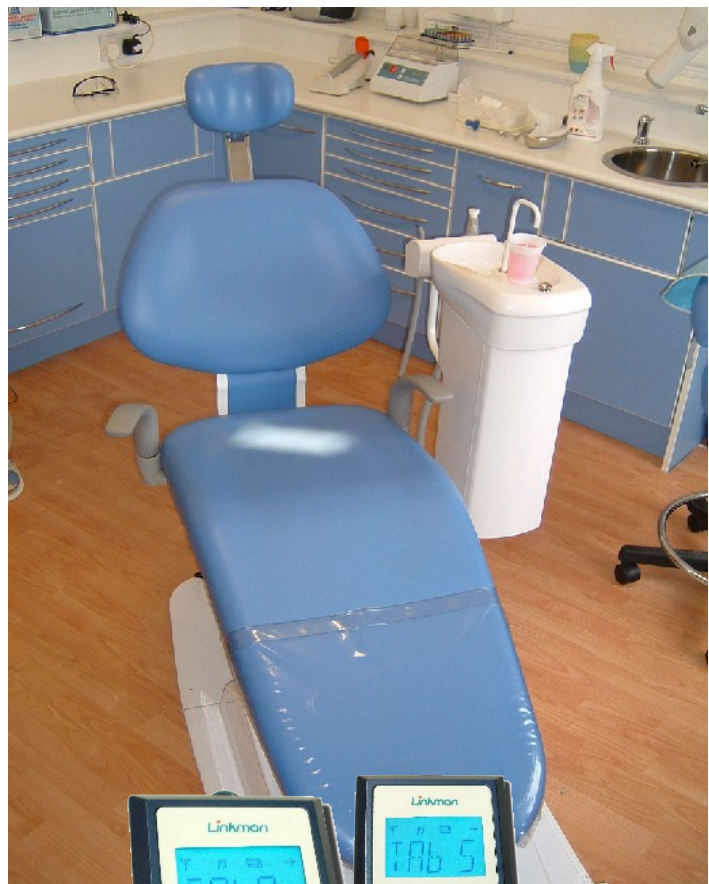

Wireless Calling System

Linkman®

Chiama Assistente

Sistema di chiamata senza fili per Studi Dentistici

Pulsanti senza fili

Cercapersona
tascabile

*Sistema ideale per chiamare gli assistenti di poltrona
con facilità e discrezione*

Wireless Calling System

Better service for better life

Migliorare il lavoro nello Studio Dentistico:

esclusivo sistema per chiamare gli assistenti direttamente dalle poltrone, camere, dalla reception

- Studi dentistici
- Studi Associati Odontoiatrici
- Ambulatori medici

pulsante senza fili
LM-T800

cm 6x6x2.5

Cercapersona
Card PT-D100

(da tasca, cintura, collo)

cm 5x8x1

Caricabatterie
per Card
PT-C030

Centralina
ricetrasmisione
LM-CV100

- Il "Chiama Dentista" Linkman permette di chiamare gli assistenti direttamente dalla poltrona.
- La chiamata del pulsante senza fili attiva il cercapersona con un beep e/o una vibrazione
- Il display del cercapersona indicherà da quale postazione arriva la chiamata.
- E' un sistema modulare composto da:
 1. pulsanti senza fili fissabili alla poltrona, al banco
 2. uno o più cercapersona Card
 3. caricabatterie per Card
 4. centralina ricetrasmisione segnale.
- Il "Chiama Dentista" invia il segnale al cercapersona in un raggio di 100 mt (estendibile ulteriormente con ripetitori).
- Non richiede licenza d'uso.