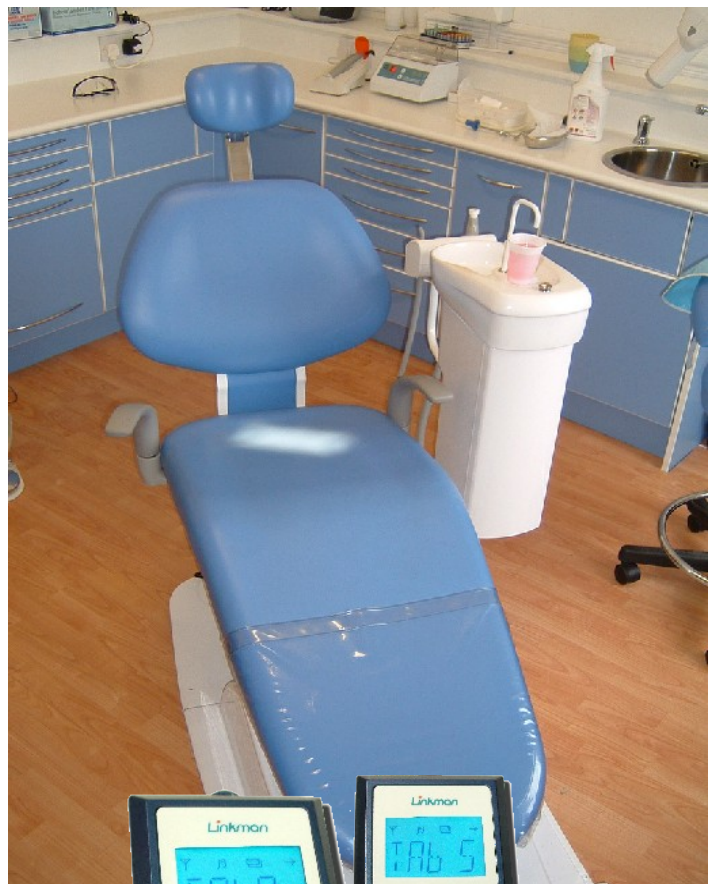

Wireless Calling System

Linkman®

Chiama Assistente

Sistema di chiamata senza fili per Studi Dentistici

Pulsanti senza fili

Cercapersona
tascabile

*Sistema ideale per chiamare gli assistenti di poltrona
con facilità e discrezione*

Wireless Calling System

Better service for better life

Migliorare il lavoro nello Studio Dentistico:

esclusivo sistema per chiamare gli assistenti direttamente dalle poltrone, camere, dalla reception

- Studi dentistici
- Studi Associati Odontoiatrici
- Ambulatori medici

pulsante senza fili
LM-T800

cm 6x6x2.5

Cercapersona
Card PT-D100
(da tasca, cintura, collo)

cm 5x8x1

Caricabatterie
per Card
PT-C030

Centralina
ricetrasmisione
LM-CV100

- Il "Chiama Dentista" Linkman permette di chiamare gli assistenti direttamente dalla poltrona.
- La chiamata del pulsante senza fili attiva il cercapersona con un beep e/o una vibrazione
- Il display del cercapersona indicherà da quale postazione arriva la chiamata.
- E' un sistema modulare composto da:
 1. pulsanti senza fili fissabili alla poltrona, al banco
 2. uno o più cercapersona Card
 3. caricabatterie per Card
 4. centralina ricetrasmisione segnale.
- Il "Chiama Dentista" invia il segnale al cercapersona in un raggio di 100 mt (estendibile ulteriormente con ripetitori).
- Non richiede licenza d'uso.